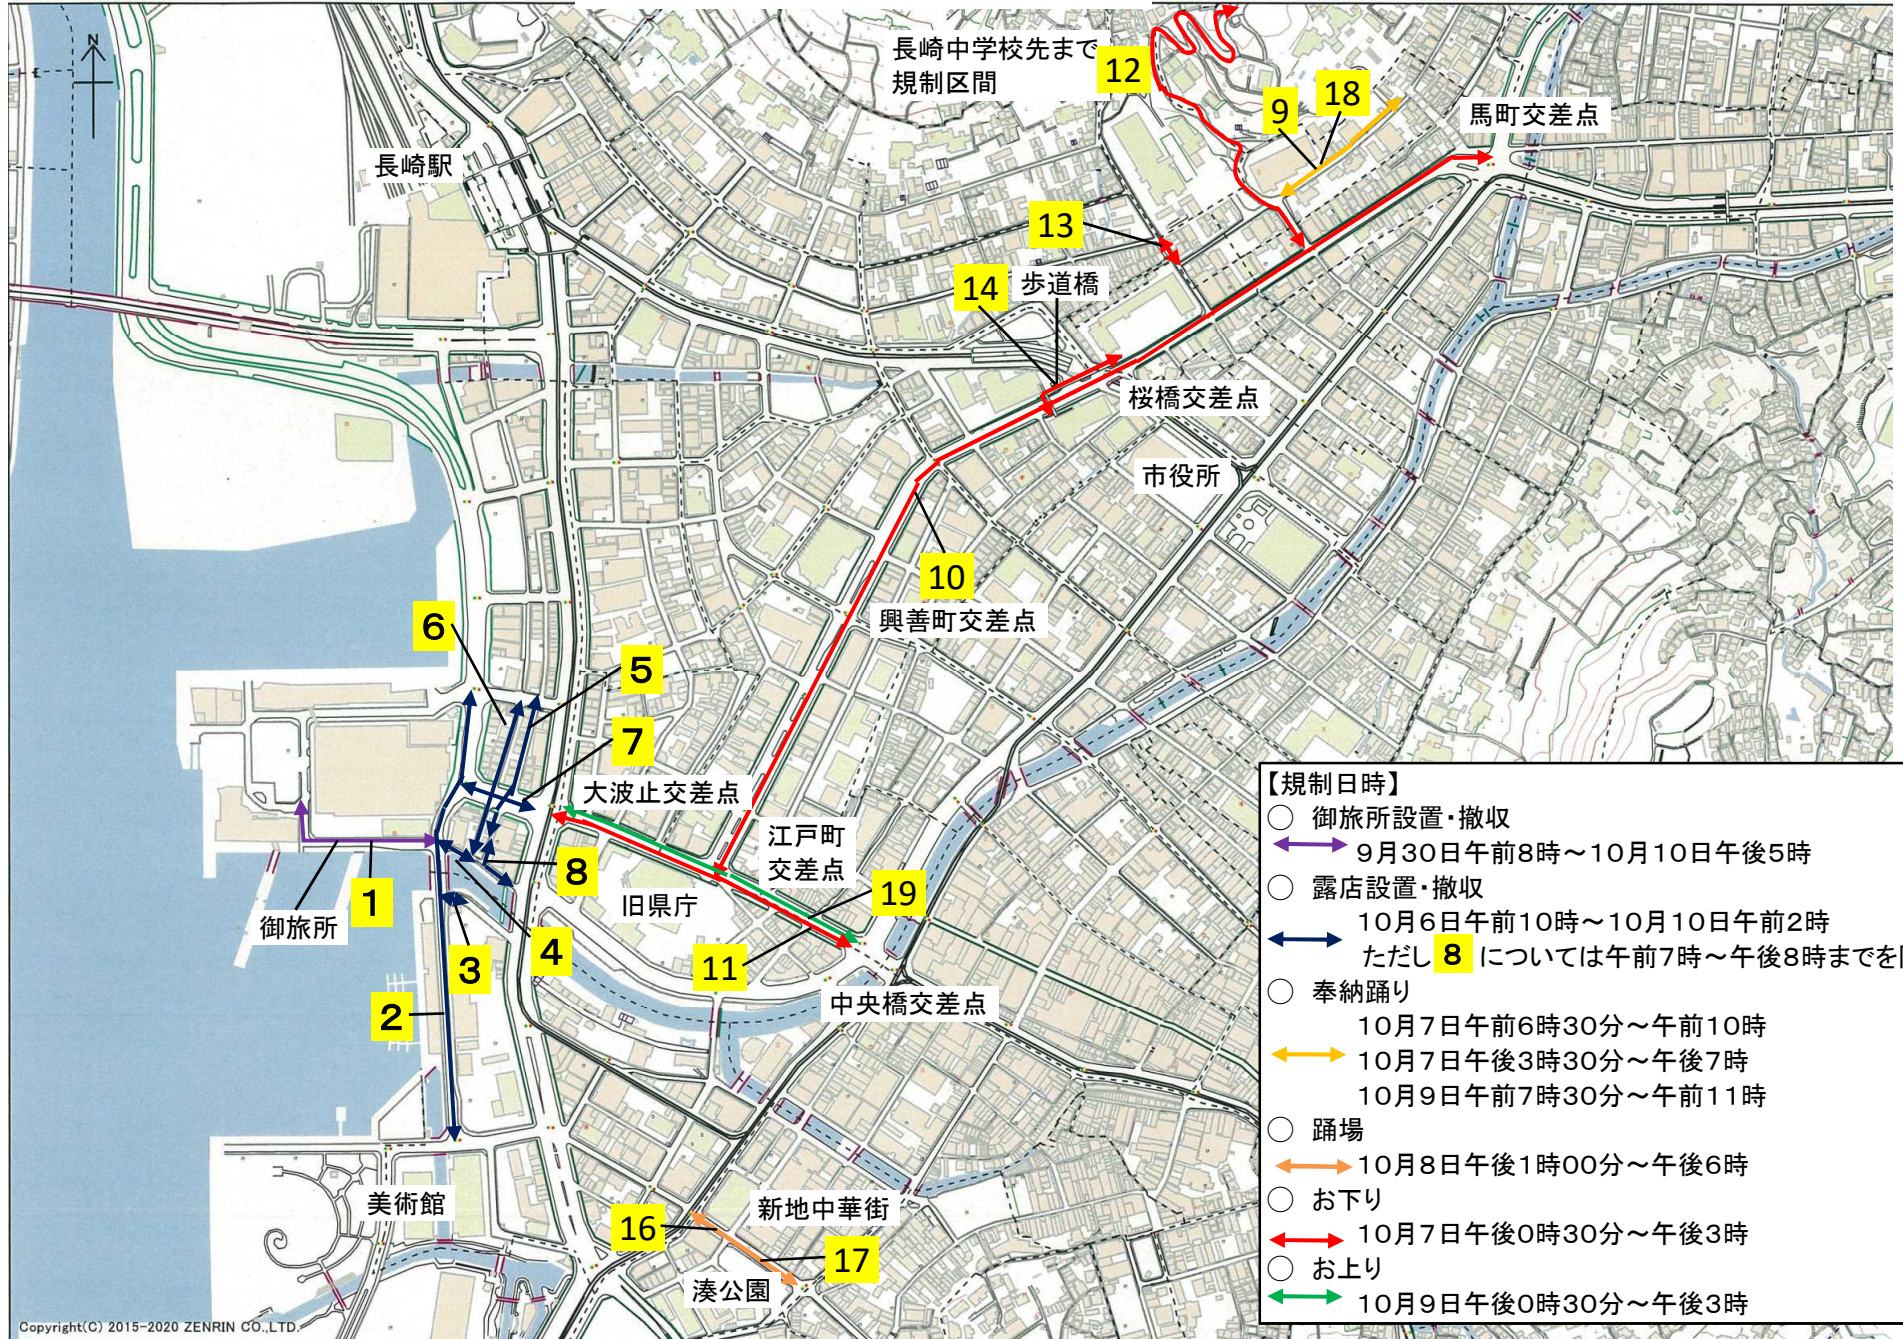

長崎くんち交通規制図①

- 【規制日時】
- 御旅所設置・撤収
 9月30日午前8時～10月10日午後5時
 - 露店設置・撤収
 10月6日午前10時～10月10日午前2時
 ただし 8 については午前7時～午後8時までを除く
 - 奉納踊り
 10月7日午前6時30分～午前10時
 10月7日午後3時30分～午後7時
 10月9日午前7時30分～午前11時
 - 踊場
 10月8日午後1時00分～午後6時
 - お下り
 10月7日午後0時30分～午後3時
 - お上り
 10月9日午後0時30分～午後3時

長崎くんち交通規制図②