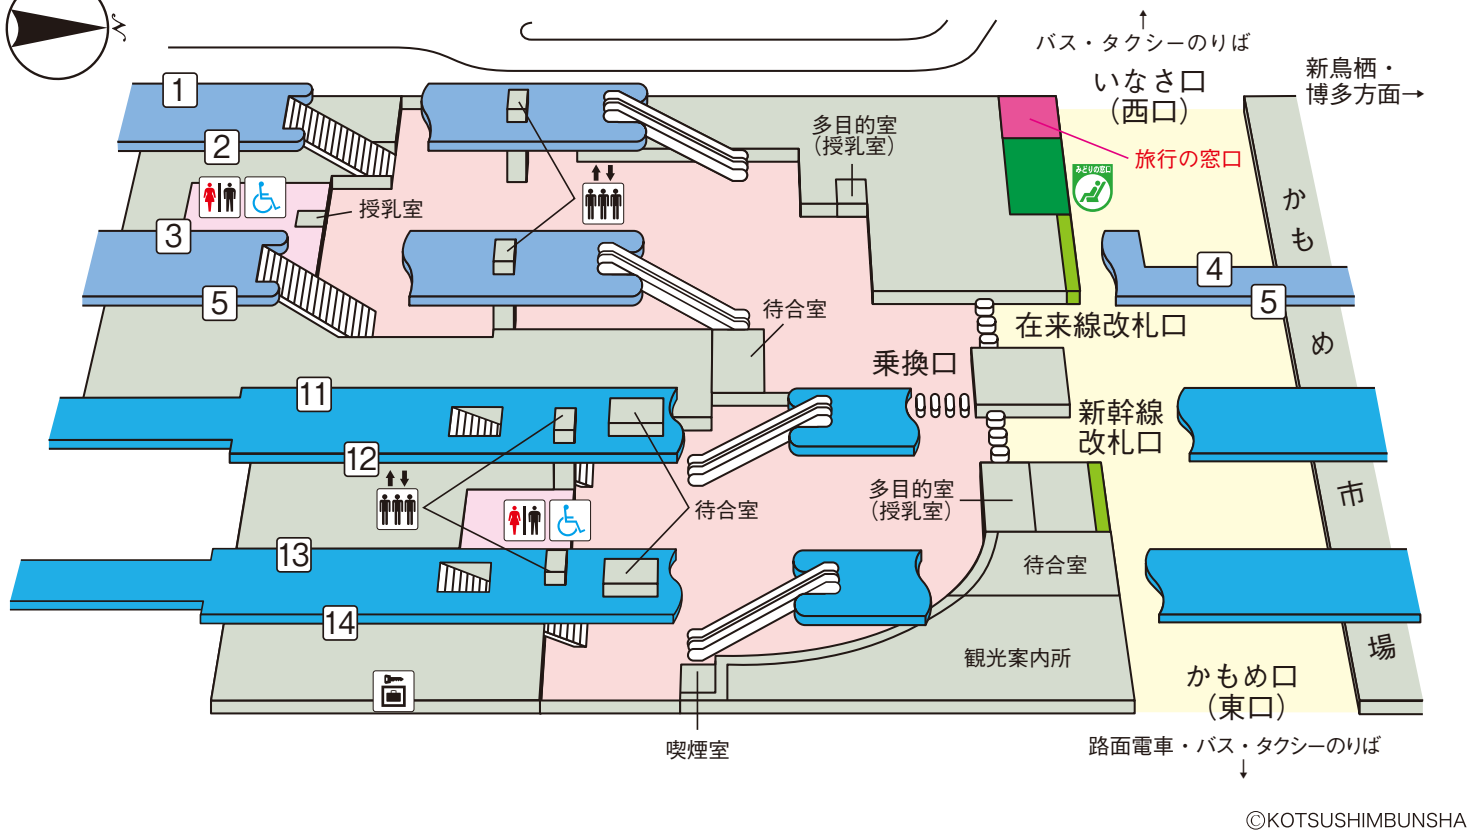

長崎駅

【記号と色の説明】

＝トイレ

＝エレベーター

＝コインロッカー

＝旅行の窓口

＝トイレ

＝エスカレーター

＝きっぷ売り場

＝旅行の窓口

＝みどりの窓口

2022年9月現在